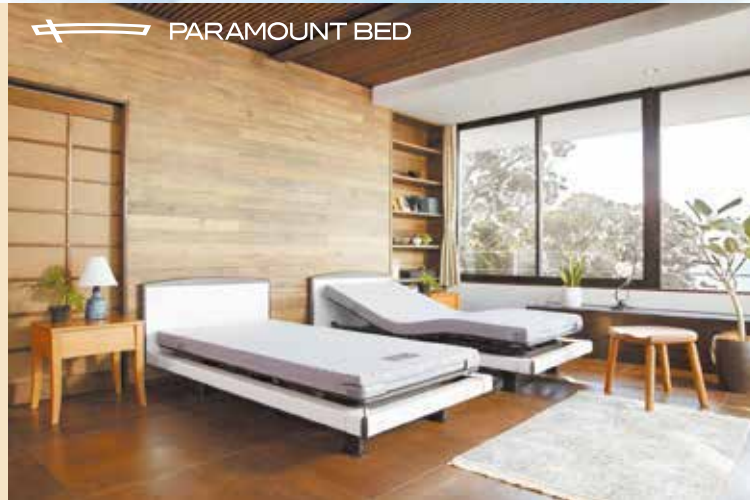

はんど × PARAMOUNT BED

インタイム1000特別販売会

いま、ほしくなるベッドであること やがて、ほしくなるベッドであること

12/8^金～
12/10^日
9:30～18:00
12/10日営業しています

INTIME 1000

ラウンドタイプ(ハリウッドスタイル)

ボードには、表情豊かなオリジナルパターンのエンボス加工が施されています。独自のデザインのボードが、オシャレでモダンな印象をかもし出してくれます。

ご来場特別
先着100名様に素敵なプレゼント

眠ること
起き上がること
についての勉強会開催

先着10名様
(電話でも予約受け付けています)

12/9^土 ①10:00～
②14:00～
「快眠への環境づくり」
～質の良い睡眠のために～

12/10^日 ①10:00～
②14:00～
「転倒予防」
(ベッドの活用の仕方)
～ベッド周りの環境から整えましょう～

3モーター
電動ベッド

(一例)ラウンドタイプ・ハリウッドスタイルと
マットレスのセット

¥253,000
(非課税)

電動ベッド インタイム1000は、あなたの想像を超えていきます。
気持ちの良い寝つき。すこやかな眠り。爽やかな目覚め。
そんな満ち足りた睡眠でさえ、インタイム1000にとってはスタートラインにすぎません。
眠るだけではもったいないベッド インタイム1000
はんどショールームにて機能・性能をじっくりご確認ください。

マットレスは、
ソフト面とハード面の
リバーシブルマット