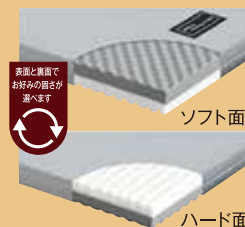

ご来場特別
先着100名様に素敵なプレゼント

眠ること
起き上がること
についての勉強会開催

先着10名様
(電話でも予約受け付けています)

12/9^土 ①10:00～
②14:00～
「快眠への環境づくり」
～質の良い睡眠のために～

12/10^日 ①10:00～
②14:00～
「転倒予防」
(ベッドの活用の仕方)
～ベッド周りの環境から整えましょう～

3モーター
電動ベッド

(一例)ラウンドタイプ・ハリウッドスタイルと
マットレスのセット

¥253,000
(非課税)

電動ベッド インタイム1000は、あなたの想像を超えていきます。
気持ちの良い寝つき。すこやかな眠り。爽やかな目覚め。
そんな満ち足りた睡眠でさえ、インタイム1000にとってはスタートラインにすぎません。
眠るだけではもったいないベッド インタイム1000
はんどショールームにて機能・性能をじっくりご確認ください。

マットレスは、
ソフト面とハード面の
リバーシブルマット