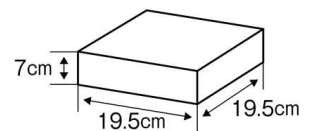

【注意】

飲み込みが難しい方には向きません。
商品は冷凍でお届けします。
冷蔵庫で解凍(24時間)後にお召し上がりください。

メーカー希望
小売価格

7,560円

6,500円 税込

- 内容量：1重
- サイズ/約 19.5×19.5×7cm

介護ショップ&ショールーム

ほ・れ・ど
Have A Nice Day